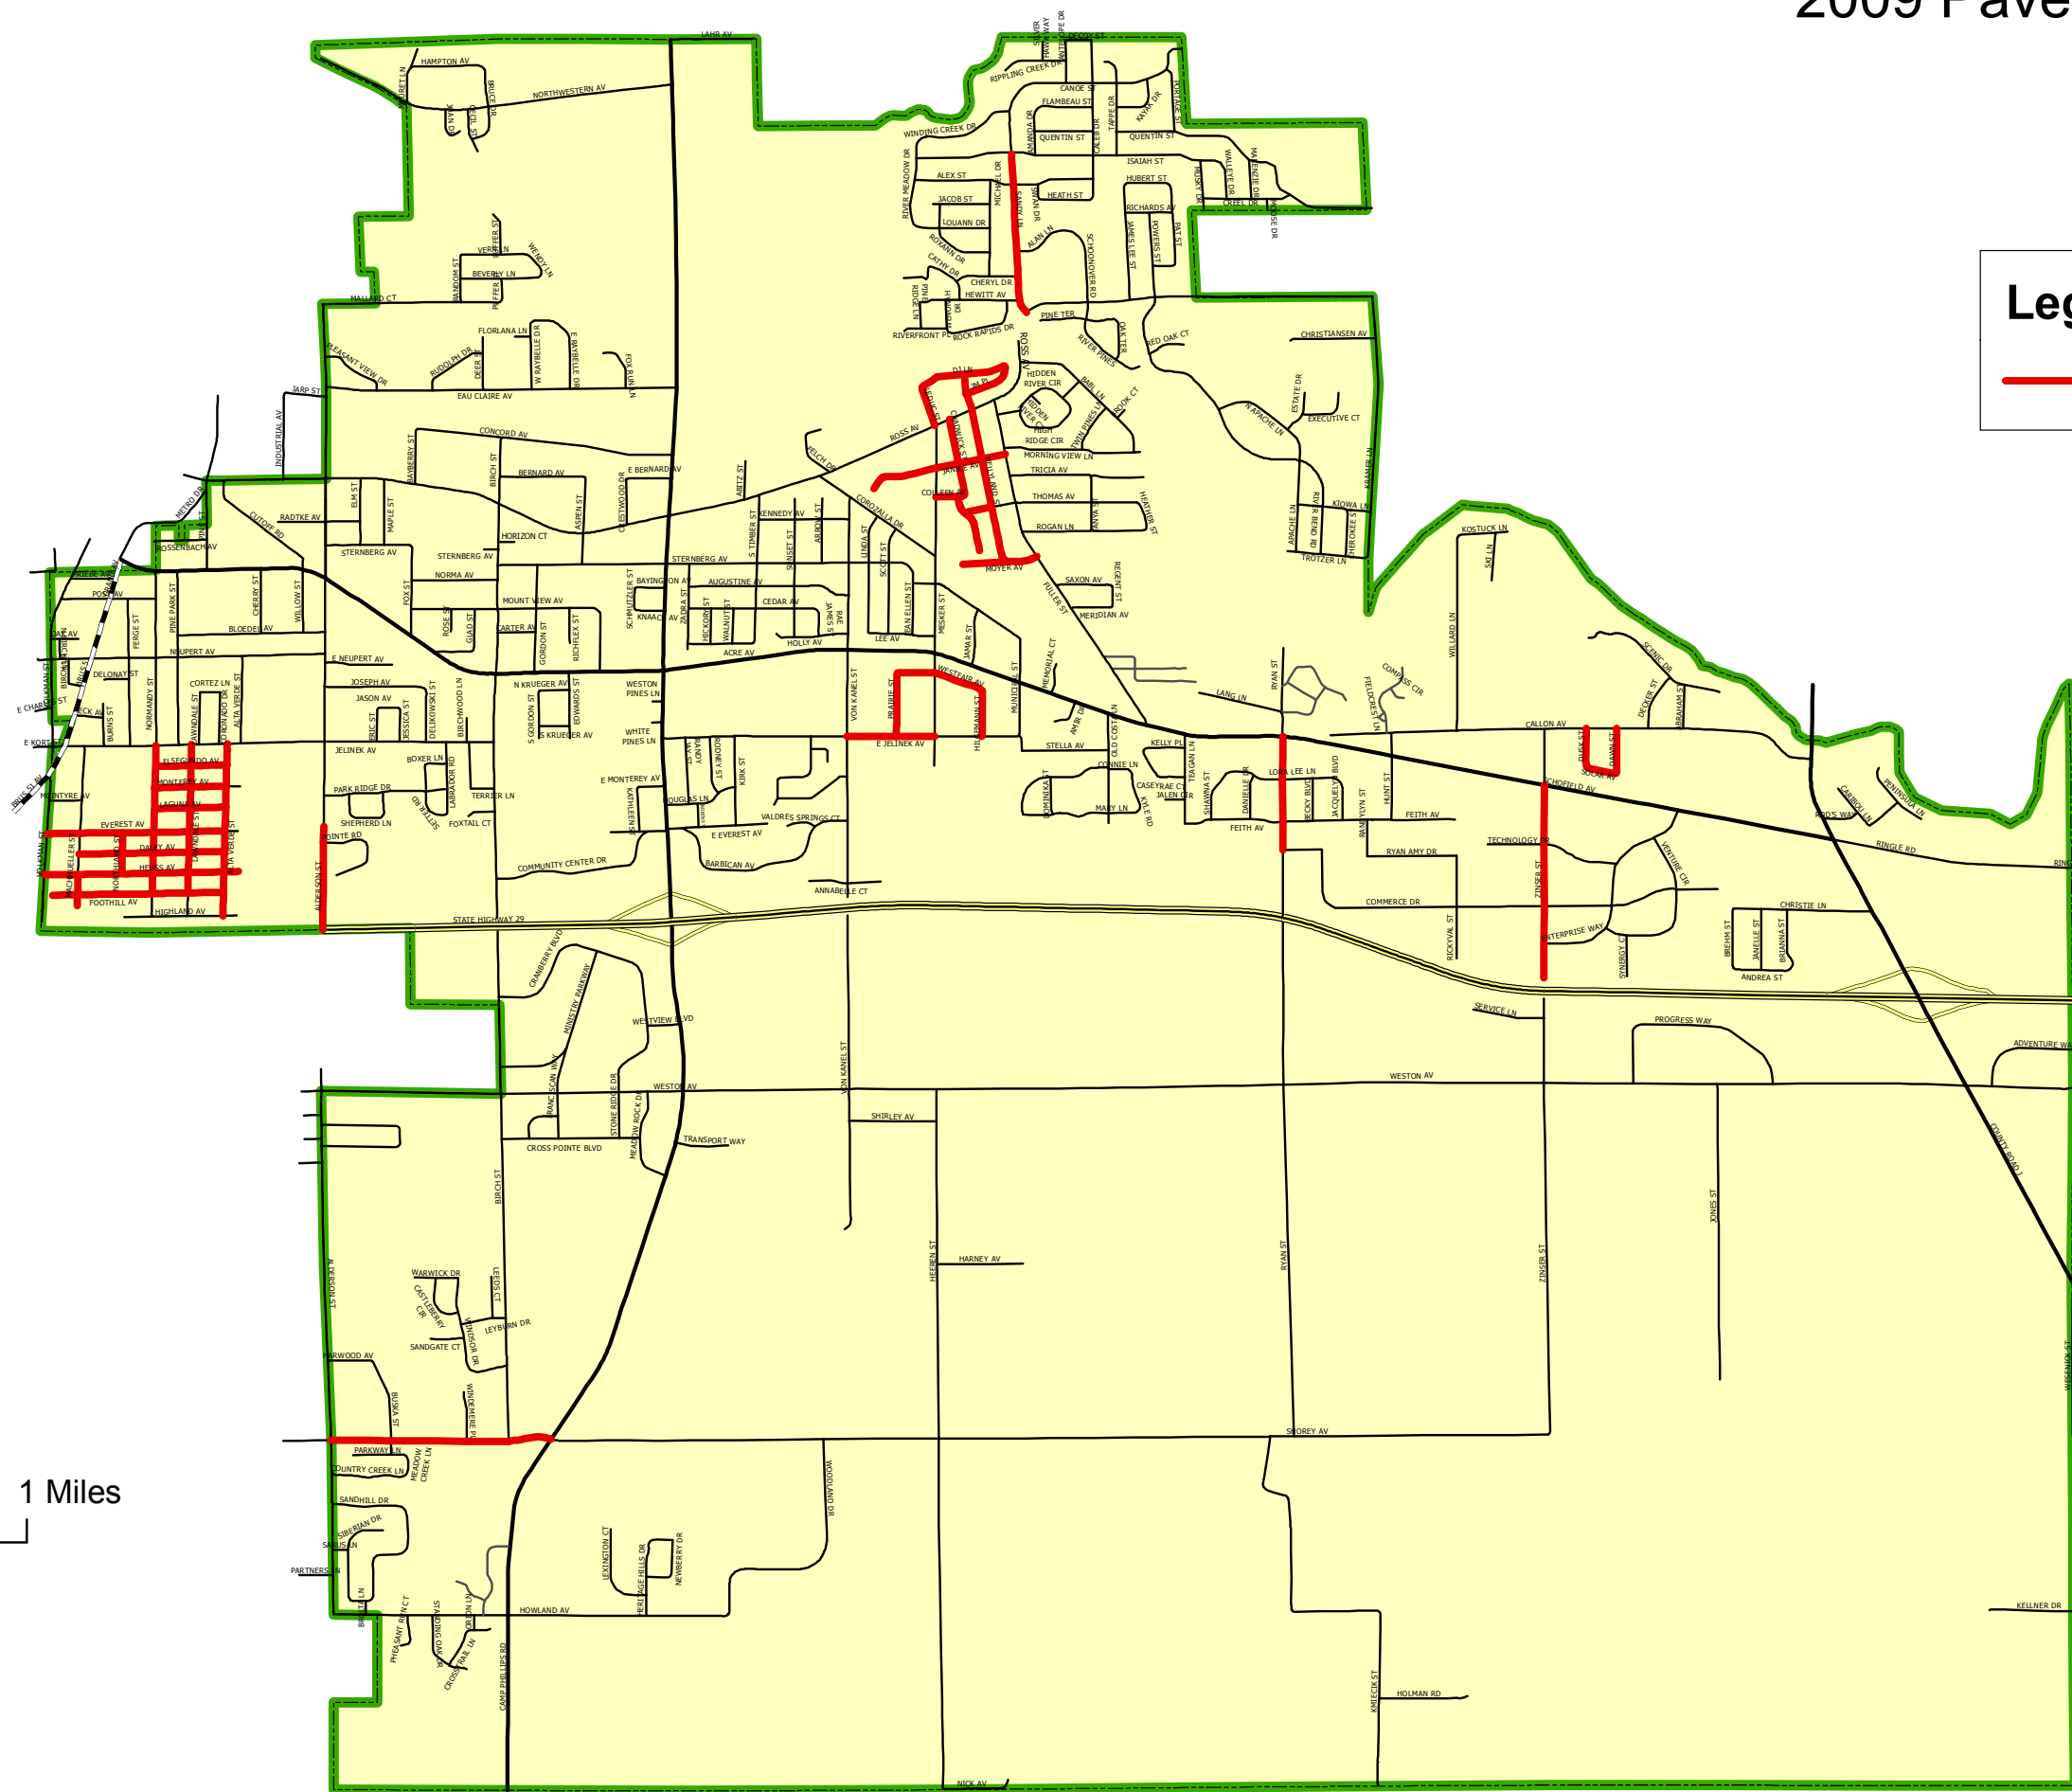

Legend

 Chip Seal

0 0.25 0.5 1 Miles